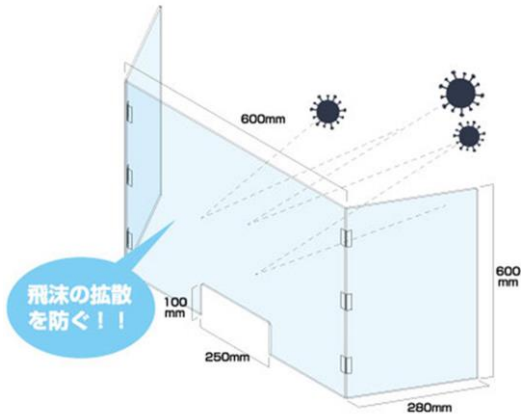

飲食店用 飛沫防止パネル

一体自立型の飛沫感染パーテーションです。
置くだけで簡単設置、重ねて収納が可能です。
防災認定素材の国産ペット樹脂製で、アクリルに
比べ割れにくく、アルコールによる除菌、
洗剤（界面活性剤）でのお手入れが可能です。

➤ **Color**

透明

➤ **Size**

W(300/350/400/450/600) × D110 × H470

※ご希望の方は別注サイズの対応も可能です。

飛沫防止パネル T型脚

アクリルパネルをT型の脚に差し込むだけの
簡単設置。取り外してお掃除できるので、
毎日のメンテナンスも簡単です。

➤ **Color**

透明

➤ **Size**

W(400/600) × D145 × H550

※ご希望の方は別注サイズの対応も可能です

差し込み式

飛沫防止パネル

置くだけで設置可能なアクリル製のパーティションです。3面囲っていますので、飛散をブロックし、ウィルスの感染のリスクを軽減します。

➤ **Color**

透明

➤ **Size**

W600 × D280 × H600

※ご希望の方は別注サイズの対応も可能です。

デスク設置イメージ

飛沫防止パネル 2

置くだけで設置可能なアクリル製のパーティションです。飛散をブロックし、ウィルスの感染のリスクを軽減致します。

➤ **Color**

透明

➤ **Size**

W900 × D150 × H(600/900)

※ご希望の方は別注サイズの対応も可能です。

RENTAL

[レンタル] 透明三面パーテーション