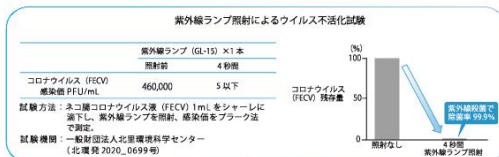

簡単設置

静音性

35db

くりんクリン(紫外線除菌装置)

商業施設やホテルなど、あらゆる場面の空間除菌にご利用頂けます。設置工事不要で、メンテナンスは空気取り入れ口のほこりを取るだけでOKです※。また、室内への設置を考慮し、殺菌機能を落とさずに35dbを実現しています。

※ランプは1日24時間運転し、約1年に1回程度の交換

紫外線の殺菌パワーはコロナウイルスにも(FECV)にも効果があります

新型コロナウイルスと類似するネコ腸コロナウイルス (Feline enteric coronavirus, WSU79-16837) の不活化試験を外部試験機関(一般財団法人北里環境科学センター)にて実施し、その有効性を確認しました。