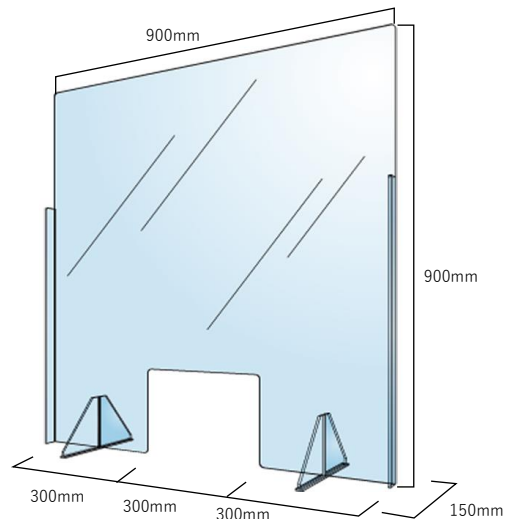

アクリルパネルをT型の脚に差し込むだけの
簡単設置。取り外してお掃除できるので、
毎日のメンテナンスも簡単です。

➤ **Color**

透明

➤ **Size**

W(400/600) × D145 × H550

※ご希望の方は別注サイズの対応も可能です

差し込み式

飛沫防止パネル

置くだけで設置可能なアクリル製のパーティションです。3面囲っていますので、飛散をブロックし、ウィルスの感染のリスクを軽減します。

➤ **Color**

透明

➤ **Size**

W600 × D280 × H600

※ご希望の方は別注サイズの対応も可能です。

デスク設置イメージ

飛沫防止パネル 2

置くだけで設置可能なアクリル製のパーティションです。飛散をブロックし、ウィルスの感染のリスクを軽減致します。

➤ **Color**

透明

➤ **Size**

W900 × D150 × H(600/900)

※ご希望の方は別注サイズの対応も可能です。

RENTAL

[レンタル] 透明三面パーテーション

透明素材を使用した、三面パーテーションです。角度調整ができ、キャスター付きで移動やレイアウト変更も簡単です。

折りたたみができるので、使用していない時はコンパクトに収納する事も可能です。

- **Color**
透明（壁面）
- **Size**
W1800 × H1800

角度を変えられます

ULTRAVIOLET STERILIZER
紫外線除菌装置

くりんクリン Stand

除菌効果

安心・安全