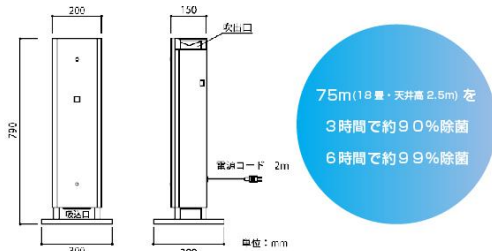

紫外線の殺菌パワーはコロナウイルスにも(FECV)にも効果があります

新型コロナウイルスと類似するネコ腸コロナウイルス (Feline enteric coronavirus, WSU79-16837) の不活化試験を外部試験機関(一般財団法人北里環境科学センター)にて実施し、その有効性を確認しました。