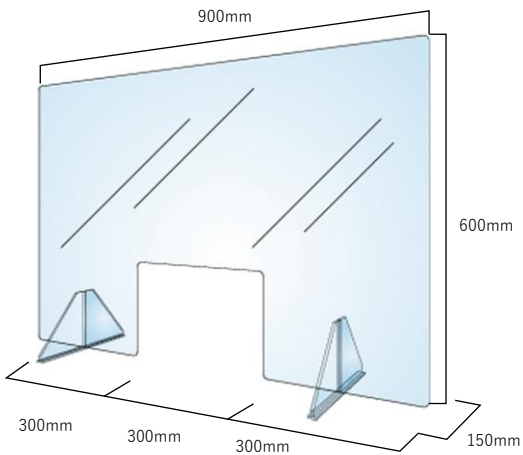

アクリルパネルをT型の脚に差し込むだけの
簡単設置。取り外してお掃除できるので、
毎日のメンテナンスも簡単です。

➤ **Color**

透明

➤ **Size**

W(400/600) × D145 × H550

※ご希望の方は別注サイズの対応も可能です

差し込み式

飛沫防止パネル

置くだけで設置可能なアクリル製のパーティションです。3面囲っていますので、飛散をブロックし、ウィルスの感染のリスクを軽減します。

➤ **Color**

透明

➤ **Size**

W600 × D280 × H600

※ご希望の方は別注サイズの対応も可能です。

デスク設置イメージ

飛沫防止パネル 2

置くだけで設置可能なアクリル製のパーティションです。飛散をブロックし、ウィルスの感染のリスクを軽減致します。

➤ **Color**

透明

➤ **Size**

W900 × D150 × H(600/900)

※ご希望の方は別注サイズの対応も可能です。

RENTAL

[レンタル] 透明三面パーテーション

透明素材を使用した、三面パーテーションです。角度調整ができ、キャスター付きで移動やレイアウト変更も簡単です。

折りたたみができるので、使用していない時はコンパクトに収納する事も可能です。

- **Color**
透明（壁面）
- **Size**
W1800 × H1800

角度を変えられます

ULTRAVIOLET STERILIZER
紫外線除菌装置

くりんクリン Stand

除菌効果

安心・安全