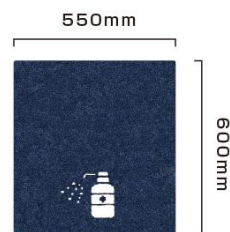

ペダル式消毒液スタンド

ボトルに手を触れずに衛生的に消毒が出来るペダル式消毒置きスタンドです。

□シンプルでスマートな設計

無駄のないデザインで空間をすっきり美しく見せます

□安心のペダル式

手を触れずに消毒が行えるので衛生的です

➤ **Color**
ブラック

➤ **Size**
W300×D300×H1015

※ボトルケースは別途となります。
※ボトル収納サイズ H90~245mm以内

消毒液スタンド用マット

消毒液スタンドの下に敷いてお使い頂く専用マットです。消毒液によるワックスの剥離や床の劣化にお悩みの店舗やオフィスに最適です。

気になる床面の汚れを解決

➤ **Color**
ダークグレー
サファイヤブルー
バーガンディー

➤ **Size**
W550×D600

消毒液スタンドに
ピッタリな
サイズ

あらゆる床面にマッチする
カラーバリエーション

アクリルパネルをT型の脚に差し込むだけの
簡単設置。取り外してお掃除できるので、
毎日のメンテナンスも簡単です。

➤ **Color**

透明

➤ **Size**

W(400/600) × D145 × H550

※ご希望の方は別注サイズの対応も可能です

差し込み式

飛沫防止パネル

- **Color**
白
- **Size**
W300 × D300 × H790