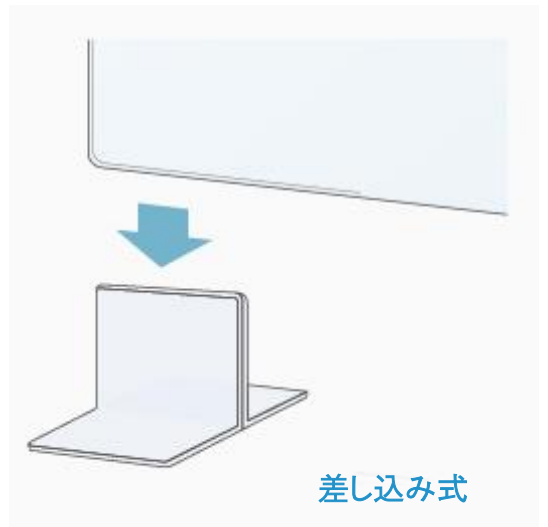

飲食店用 飛沫防止パネル

一体自立型の飛沫感染パーテーションです。
置くだけで簡単設置、重ねて収納が可能です。
防災認定素材の国産ペット樹脂製で、アクリルに
比べ割れにくく、アルコールによる除菌、
洗剤（界面活性剤）でのお手入れが可能です。

➤ **Color**

透明

➤ **Size**

W(300/350/400/450/600) × D110 × H470

※ご希望の方は別注サイズの対応も可能です。

飛沫防止パネル T型脚

アクリルパネルをT型の脚に差し込むだけの
簡単設置。取り外してお掃除できるので、
毎日のメンテナンスも簡単です。

➤ **Color**

透明

➤ **Size**

W(400/600) × D145 × H550

※ご希望の方は別注サイズの対応も可能です

差し込み式

飛沫防止パネル

置くだけで設置可能なアクリル製のパーティションです。3面囲っていますので、飛散をブロックし、ウィルスの感染のリスクを軽減します。

➤ **Color**

透明

➤ **Size**

W600 × D280 × H600

※ご希望の方は別注サイズの対応も可能です。

デスク設置イメージ

飛沫防止パネル 2

置くだけで設置可能なアクリル製のパーティションです。飛散をブロックし、ウィルスの感染のリスクを軽減致します。

➤ **Color**

透明

➤ **Size**

W900 × D150 × H(600/900)

※ご希望の方は別注サイズの対応も可能です。

RENTAL

[レンタル] 透明三面パーテーション