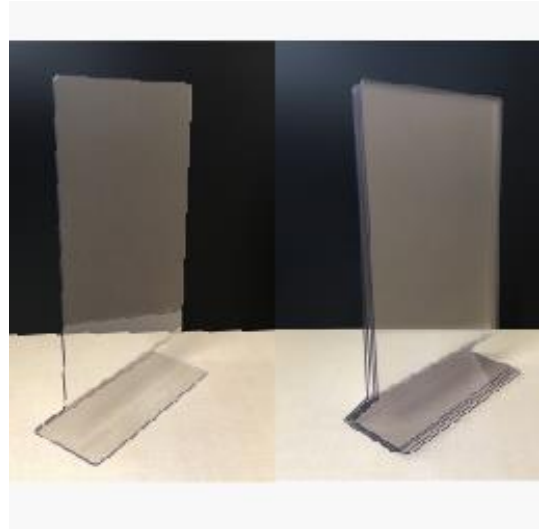

ペダル式消毒液スタンド

ボトルに手を触れずに衛生的に消毒が出来るペダル式消毒置きスタンドです。

□シンプルでスマートな設計

無駄のないデザインで空間をすっきり美しく見せます

□安心のペダル式

手を触れずに消毒が行えるので衛生的です

➤ **Color**
ブラック

➤ **Size**
W300×D300×H1015

※ボトルケースは別途となります。
※ボトル収納サイズ H90~245mm以内

消毒液スタンド用マット

消毒液スタンドの下に敷いてお使い頂く専用マットです。消毒液によるワックスの剥離や床の劣化にお悩みの店舗やオフィスに最適です。

気になる床面の汚れを解決

➤ **Color**
ダークグレー
サファイヤブルー
バーガンディー

➤ **Size**
W550×D600

消毒液スタンドに
ピッタリな
サイズ

あらゆる床面にマッチする
カラーバリエーション

飲食店用 飛沫防止パネル

一体自立型の飛沫感染パーテーションです。
置くだけで簡単設置、重ねて収納が可能です。
防災認定素材の国産ペット樹脂製で、アクリルに
比べ割れにくく、アルコールによる除菌、
洗剤（界面活性剤）でのお手入れが可能です。

➤ **Color**

透明

➤ **Size**

W(300/350/400/450/600) × D110 × H470

※ご希望の方は別注サイズの対応も可能です。

飛沫防止パネル T型脚

アクリルパネルをT型の脚に差し込むだけの
簡単設置。取り外してお掃除できるので、
毎日のメンテナンスも簡単です。

➤ **Color**

透明

➤ **Size**

W(400/600) × D145 × H550

※ご希望の方は別注サイズの対応も可能です

差し込み式

飛沫防止パネル