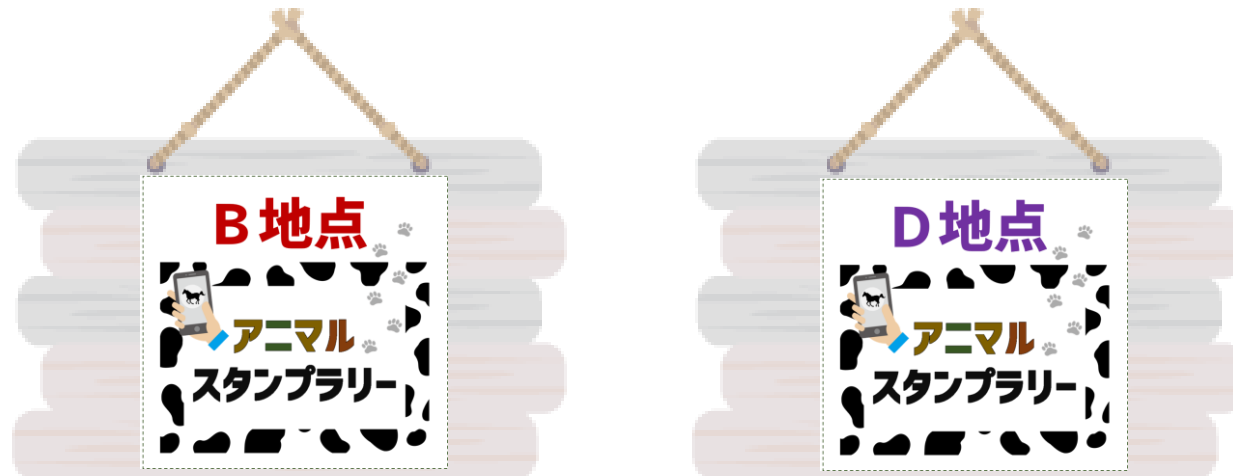

非接触・非対面型で行う
ARスタンプラリー
& AR関連ツール

ARとは Augmented Reality

※ARとは、実在する風景にバーチャルの視覚情報を重ねて表示することで、目の前にある世界を“仮想的に拡張する”技術＝「拡張現実」のことです。

現実世界

仮想物体＝バーチャル
(デジタル情報)

AR
(拡張現実)

ご利用の手順

STEP
1

「COCOAR2」アプリを
インストール

「AppStore」もしくは「GooglePlay」で
「COCOAR2」と検索し、アプリを
インストール。

又は、左側のQRコードを読み込み、
「COCOAR2」アプリをインストール

STEP
2

「COCOAR2」を
起動してかざす

「COCOAR2」アプリを起動し、
指定画像にかざしてスキャン。

ARスタンプラリーサンプル

アニマルスタンプラリー

ARスタンプ ラリー

「COCOAR2」アプリを起動して、
この枠をスキャンしてください。

実際にお試しください

スキャンすると
スタンプラリーページ
がスマホに作成！

スタンプをすべて集まると
オンライン上で景品交換手
続き！

ARスタンプラリーサンプル

社名ロゴラリー

ARスタンプ ラリー